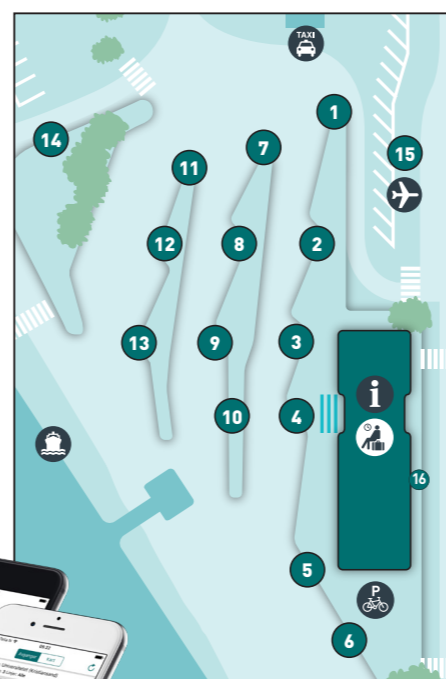

TEGNFORKLARING / KEY

- A Plattform / Platforms
- 1 Plattform Rutebilstasjonen / Platforms main bus station
- i Reiseinformasjon / Travel information
- i Turistinformasjon / Tourist information
- Flybuss / Airport bus
- Havne- og ferjeterminal / Ferry terminal
- Båt / Boat
- Jernbanestasjon / Train station
- Venterom / Waiting area
- Sykkelparkering / Bicycle parking
- Taxisentral / Taxi terminal
- Ordinær bussholdeplass / Ordinary bus stop
- Kjøretretning / Travel direction
- > Se reisemål ... / See destination ...
- + Bussbytte / Change bus
- ! Kun enkelte avganger / Only specific departures

Linjer Services

ORDINÆRE RUTER / ORDINARY LINES	PLATTFORM / PLATFORMS	
	Vestgående Westbound	Østgående Eastbound
M1 Flekkerøy-Kvadraturen-UIA-Sørlandssenteret-Dyreparken-IKEA	B M P	C K
M2 Sørlandssenteret-Hånes-UIA-Kvadraturen-Voiebyen	B M P	C K
A2 Hånes-Kvadraturen-Hånes		C
M3 Slettheia-Kvadraturen-UIA-Søm	B M P	C K
A3 Søm-Kvadraturen-Søm		C
10 Sykehuset-Eg-Kvadraturen	N Q	D J
12 Kjos Haveby-Kvadraturen-UIA-Justvik	B M P	C K
13 Kvadraturen-Lund-Kvadraturen-Grimsmyra	A N Q	E J L
15 Tinnheia-Kvadraturen-Lund/UIA	A N Q	E J L
17 18 Hellemyr-Kvadraturen-Tømmerstø	B M P	C K
19 Suldalen-Kvadraturen-UIA-Gimlekollen	A N Q	F J L
30 Kristiansand-Vennesla-Eikelandsdalen/Samkom	A N Q	
31 Kristiansand-Vennesla-Samkom		G
32 Kvadraturen-Høietun	A N Q	
35 Kristiansand-Kjevik-Tveit		4 H J L
36 Kristiansand-Tveit-Birkeland		4 H J L
40 Kristiansand-Tangvall-Høllen-Årosskogen	5	
41 Kristiansand-Langenes-Søgne vgs.-Tangvall	5	
45 46 Kristiansand-Nodeland-Finsland	3	
51 (Universitetet)-Vågsbygd senter-Andøya	B M P	
139 Kristiansand-Høvåg-Lillesand		13 H L
REGIONALE LINJER / REGIONAL LINES		
100 Kristiansand-Lillesand-Grimstad-Arendal		7 H L
100E Ekspress Kristiansand-Grimstad-Arendal		7 H L
100D Direkte Kristiansand-Arendal/Lillesand		7
170 Kristiansand-Evje-Hovden-Haukeli	12	
200 Kristiansand-Mandal-Lyngdal-Farsund-Lista	1 2	
NATTBUSS / NIGHT BUS		
N1 Kvadraturen-Flekkerøy	B M P	
N2 Voiebyen-Kvadraturen-Hånes	B M P	C K
N3 Slettheia-Kvadraturen-Søm	B M P	C K
N15 Kvadraturen-Tinnheia	A N Q	
N18 Hellemyr-Kvadraturen-Tømmerstø (Holte)	B M P	F J L
N30 Kvadraturen-Vennesla (Mosby-Samkom)	A N Q	
N40 Kvadraturen-Søgne (Tangvall-Høllen-Årosskogen)	5	
N45 Kvadraturen-Songdalen (Nodelandsheia-Stokkeland)	3	
EKSPRESSBUSS / EXPRESS BUS		
NX190 Kristiansand-Oslo	Nettbuss express	8
NW191 Kristiansand-Oslo	Lavprisexpressen	9
NW191 Kristiansand-Stavanger	Lavprisexpressen	11
NW192 Kristiansand-Oslo	Konkurrenten.no	9
NW300 Kristiansand-Stavanger	Sør-Vestekspressen	11
FLYBUSS / AIRPORT BUS		
Kristiansand-Kjevik (Kristiansand Lufthavn)	15	

Last ned «AKT Reise»!

All informasjon om kollektivtilbudet i Agder finner du på akt.no - inkludert vår reisepanlegger som hjelper deg med å finne reiseruter og rutetider. Reisepanleggeren kan i tillegg lastes ned som mobilapp for iPhone og Android - helt gratis.

Easy travel with akt.no