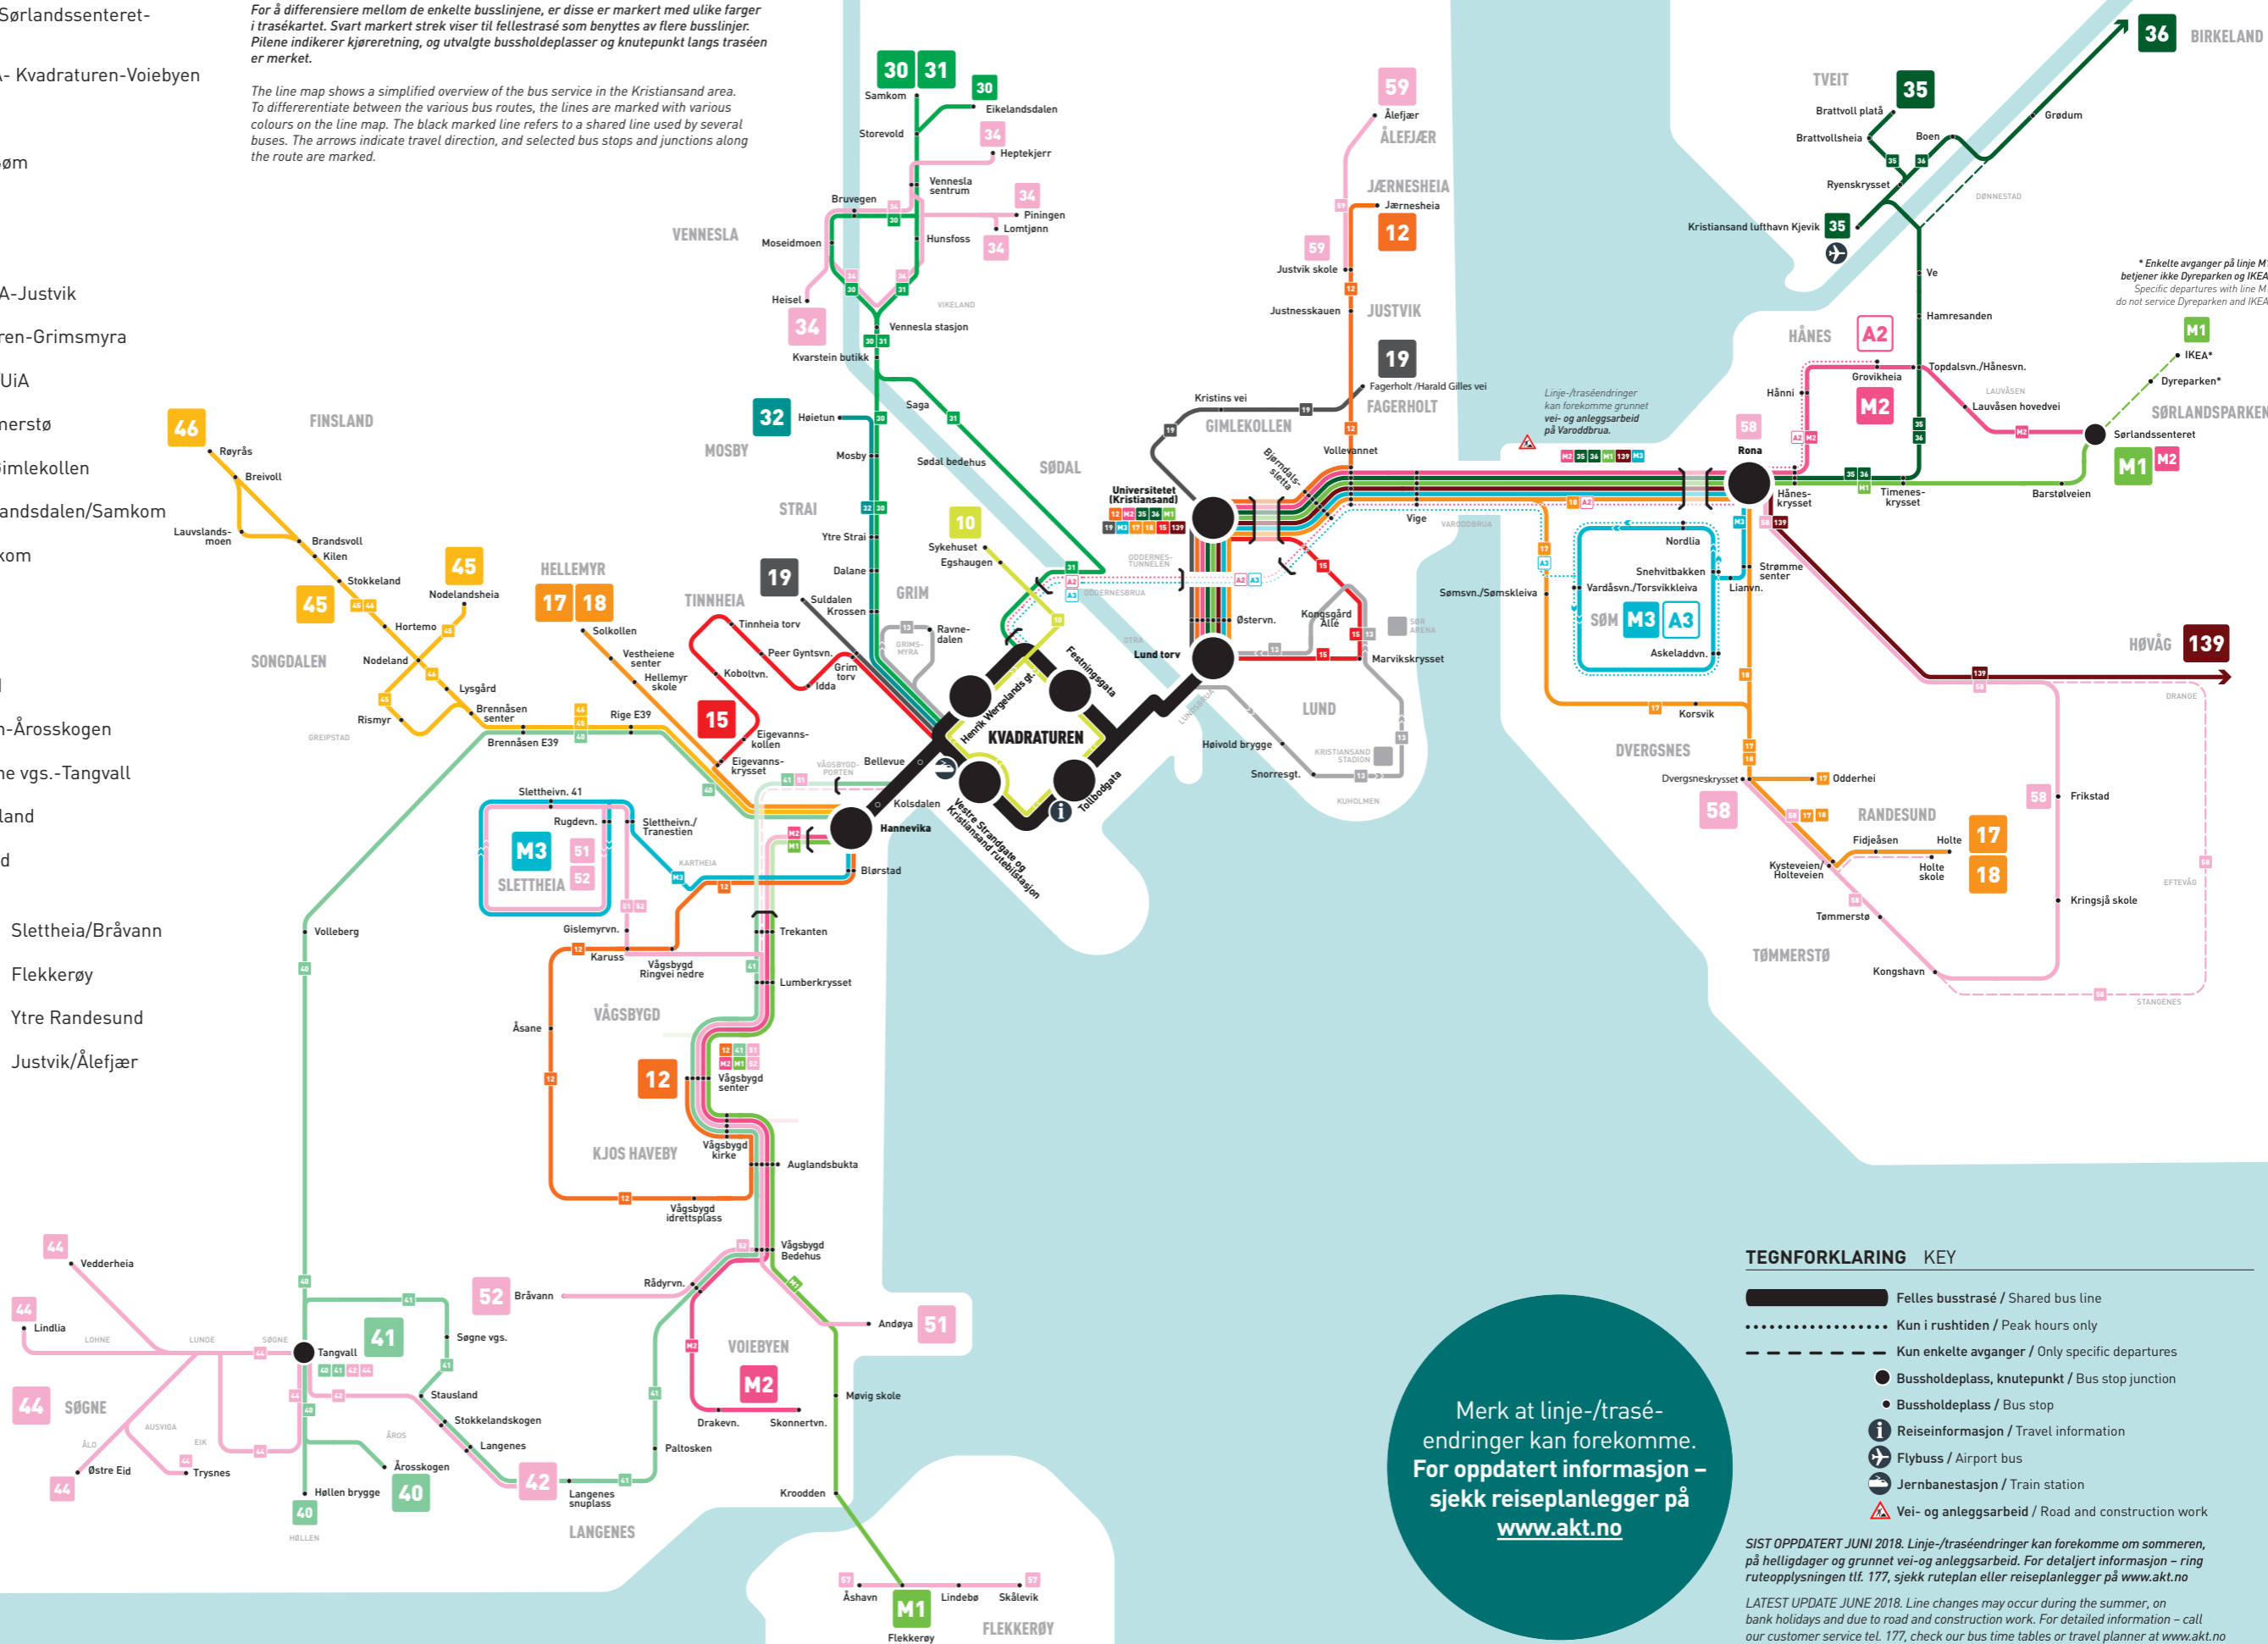

Trasékartet viser en forenklet oversikt over busstilbudet i Kristiansandsområdet. For å differensiere mellom de enkelte buslinjene, er disse merket med ulike farger i trasékartet. Svart markert strek viser til fellestrasé som benyttes av flere buslinjer. Pilene indikerer kjøretretning, og utvalgte bussholdeplasser og knutepunkt langs traséen er merket.

The line map shows a simplified overview of the bus service in the Kristiansand area. To differentiate between the various bus routes, the lines are marked with various colours on the line map. The black marked line refers to a shared line used by several buses. The arrows indicate travel direction, and selected bus stops and junctions along the route are marked.

Merk at linje-/traséendringer kan forekomme. For oppdatert informasjon – sjekk reiseplanlegger på www.akt.no

1. ### TEGNFORKLARING KEY
2. Felles busstrasé / Shared bus line
   - Kun i rushtiden / Peak hours only
   - Kun enkelte avganger / Only specific departures
   - Bussholdeplass, knutepunkt / Bus stop junction
   - Bussholdeplass / Bus stop
   - Reiseinformasjon / Travel information
   - Flybuss / Airport bus
   - Jernbanestasjon / Train station
   - Vei- og anleggsarbeid / Road and construction work

SIST OPPDATERT JUNI 2018. Linje-/traséendringer kan forekomme om sommeren, på helligdager og grunnet vei- og anleggsarbeid. For detaljert informasjon – ring ruteopplysningen tlf. 177, sjekk ruteplan eller reiseplanlegger på www.akt.no

LATEST UPDATE JUNE 2018. Line changes may occur during the summer, on bank holidays and due to road and construction work. For detailed information – call our customer service tel. 177, check our bus time tables or travel planner at www.akt.no