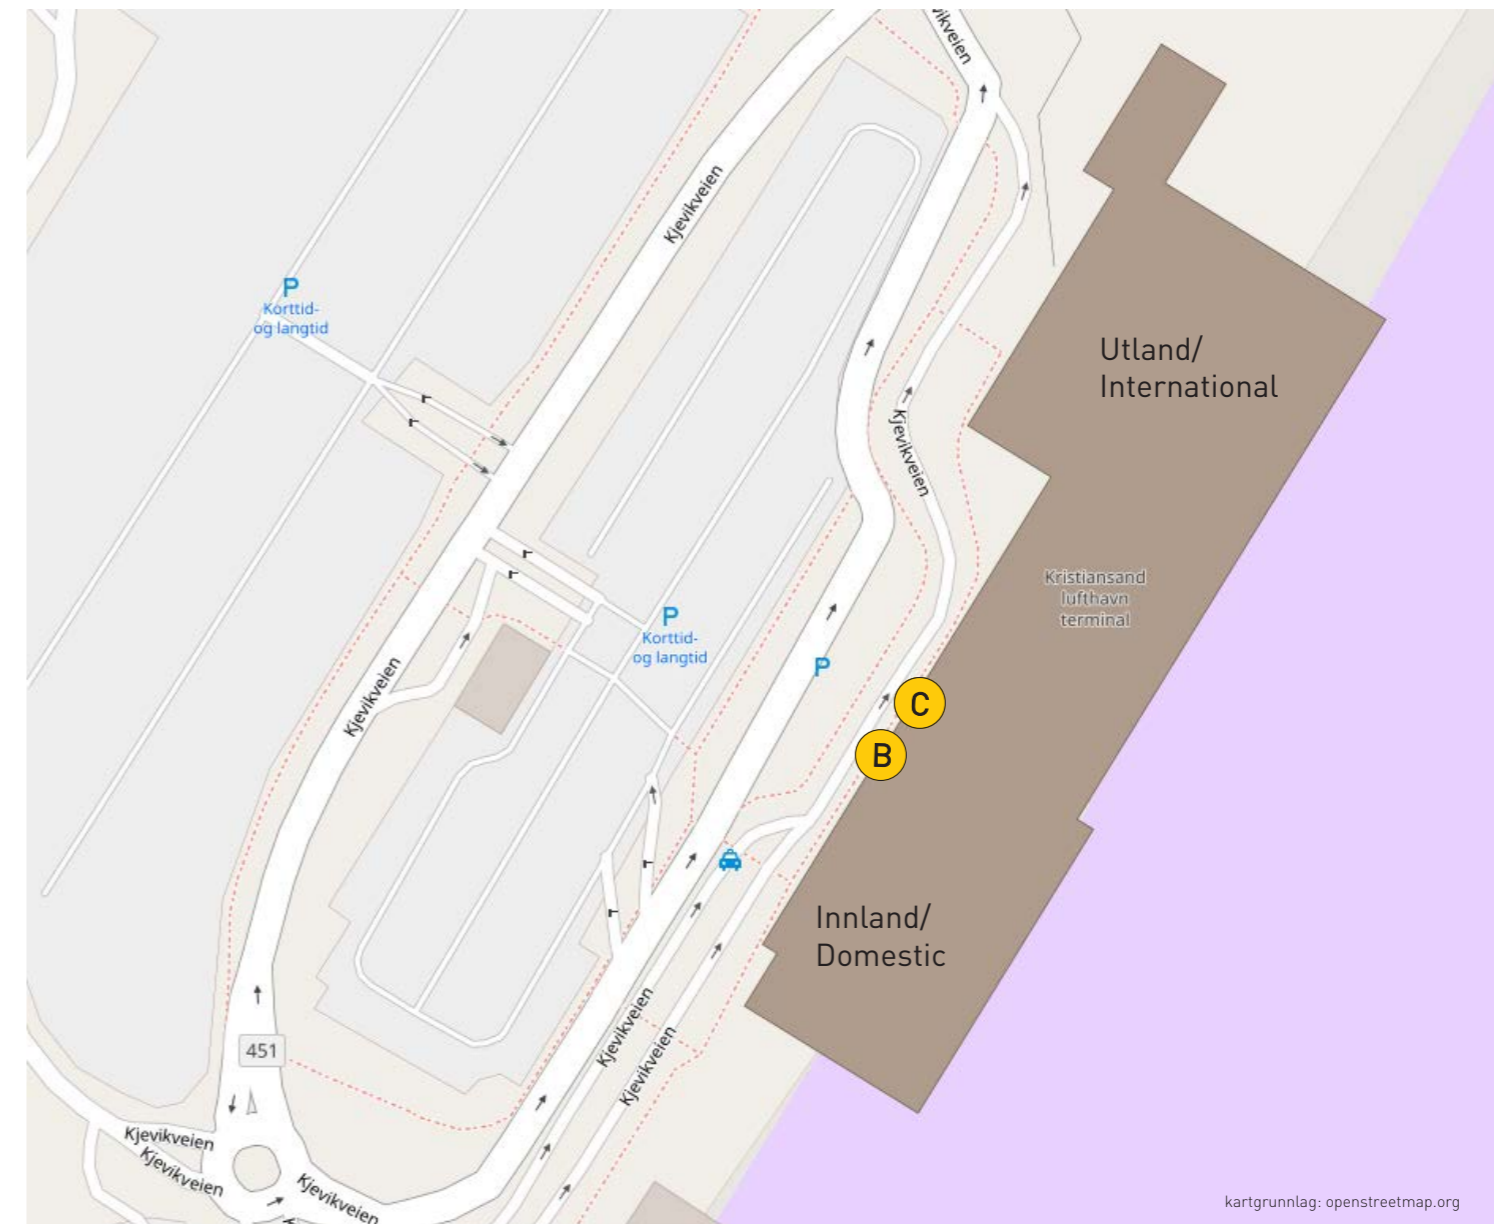

REISEMÅL DESTINATIONS	LINJER SERVICES	PLATTFORM PLATFORMS
Arendal	FLY Lillesand-Grimstad-Arendal	C
Grimstad	FLY Lillesand-Grimstad-Arendal	C
Lillesand	FLY Lillesand-Grimstad-Arendal	C
Kristiansand sentrum	35 Kristiansand	B
Tveit	35 Tveit	B

Kvadraturen > Kristiansand sentrum

Avgangstider Departure times

All informasjon om kollektivtilbudet i Agder finner du på akt.no – inkludert vår reiseplanlegger som hjelper deg med å finne reiseruter og rutetider. Reiseplanleggeren kan i tillegg lastes ned som mobilapp for iPhone og Android – helt gratis.

All information about public transport in Agder is available at www.akt.no – including our travel planner that helps you find travel routes/times. The travel planner can also be downloaded – for free – as an app for iPhone and Android.