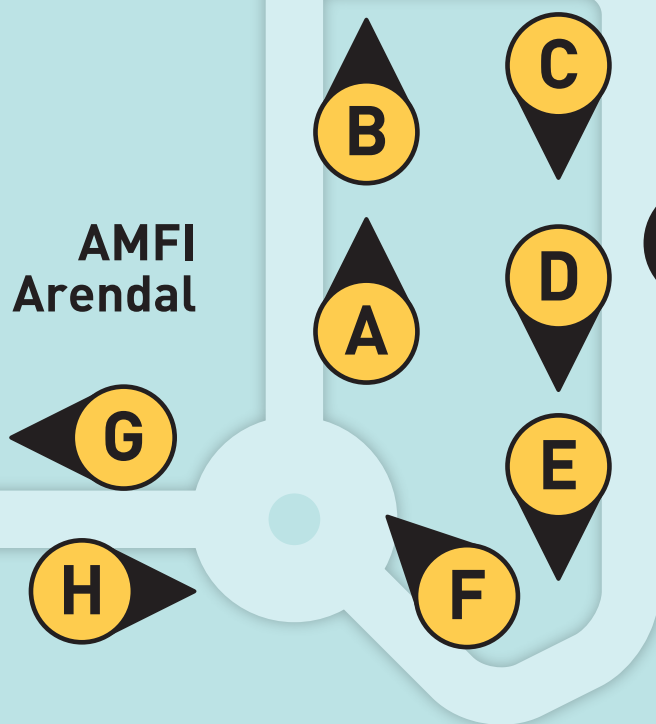

Arendal bussterminal

Arendal bus terminal

AMFI
Arendal

AKT
kunde-
senter

Pollen

LINJER **REISEMÅL** **PLATTFORM**
LINES **DESTINATIONS** **PLATFORMS**

| | | |
|------|------------------------|---|
| 100 | Grimstad-Kristiansand | G |
| 100D | Kristiansand direkte | H |
| 101 | Grimstad Sør/Nord | G |
| 101 | Eydehavn | B |
| 102 | Rykene | D |
| 102 | Tromøy Vest | B |
| 103 | Hisøy | D |
| 103 | Tromøy Øst | B |
| 110 | Torsbudalen-Jovannslia | A |
| 111 | Solåsen-Grasåsen | A |
| 112 | Stoa-Myra | F |

LINJER **REISEMÅL** **PLATTFORM**
LINES **DESTINATIONS** **PLATFORMS**

| | | |
|-------|--------------------------------|---|
| 113 | Myra-Stoa-Politistasjonen | F |
| 114 | Sykehuset | A |
| 115 | Servicebussen | E |
| 120 | Rise | E |
| 120 | Sam Eyde vgs | H |
| 125 | Froland | C |
| 150 | Tvedestrand-Risør | C |
| 151 | Staubø (-Tvedestrand) | B |
| 175 | Froland-Evje | C |
| SKOLE | Sam Eyde vgs (skolebusser) | E |
| | Kjevik (Kristiansand Lufthavn) | F |

SIST OPPDATERT JUNI 2017. Avvikende holdeplasser kan forekomme under arrangementer/festivaler. For detaljert informasjon – ring ruteopplysningen tlf. 177, sjekk ruteplan eller reiseplanlegger på www.akt.no

LATEST UPDATE JUNE 2017. Divergent stops may occur during events/festivals. For detailed information – call our customer service tel. 177, check our bus time tables or travel planner at www.akt.no