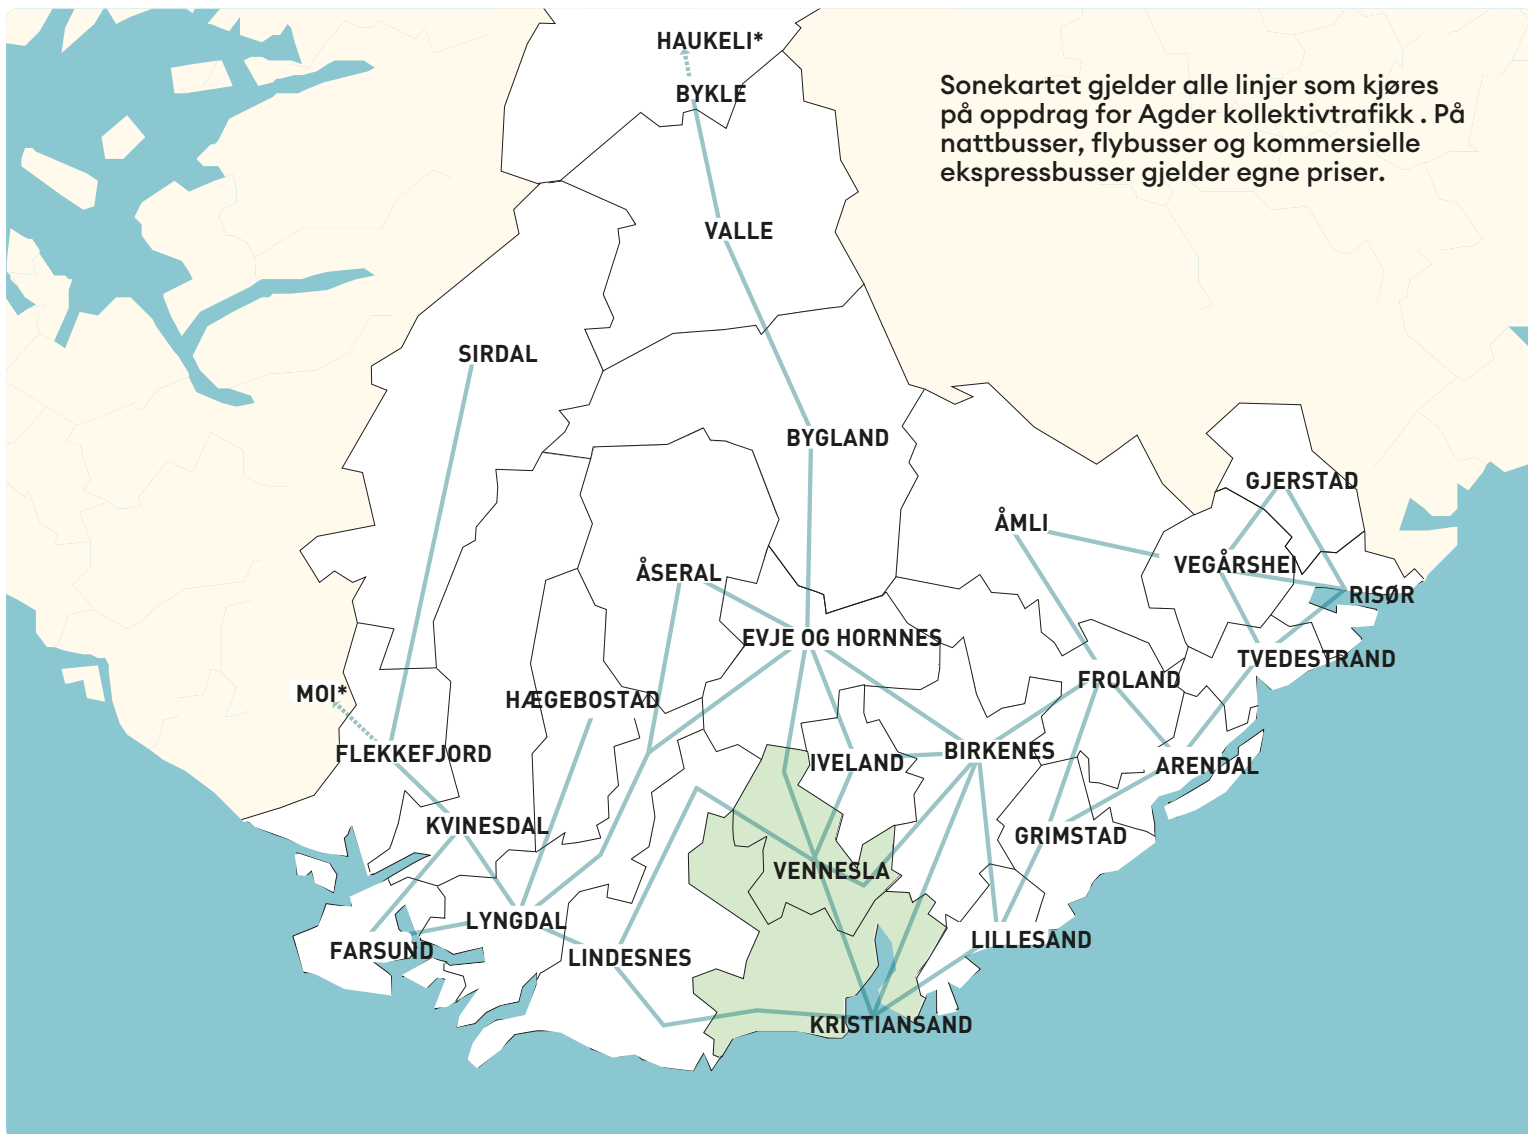

SONEKART AGDER

Sonekartet gjelder alle linjer som kjøres på oppdrag for Agder kollektivtrafikk. På nattbusser, flybusser og kommersielle ekspressbusser gjelder egne priser.

SJEKK PRIS MOT ANTALL SONER I SONEKARTET

1 kommune = 1 sone

Følg strekene på kartet, og husk å telle med både avgangs- og ankomstsone. MERK! Du betaler kun for alternativet med færrest antall sonepasseringer langs strekene i kartet (gunstigste alternativ).

*Gjelder også Moi (Lund i Rogaland) og Haukeli (Vinje i Telemark).

Eksempel på reise­strekning = 3 soner

LYNGDAL	1
LINDESNES	2
KRISTIANSAND	3

Kristiansandsområdet

Periodebillett voksen
Kristiansandsområdet og Flexikort:

Reiser innenfor Kristiansandsområdet, dvs. Kristiansand og Vennesla (inkludert Øvrebø), regnes som én felles sone.