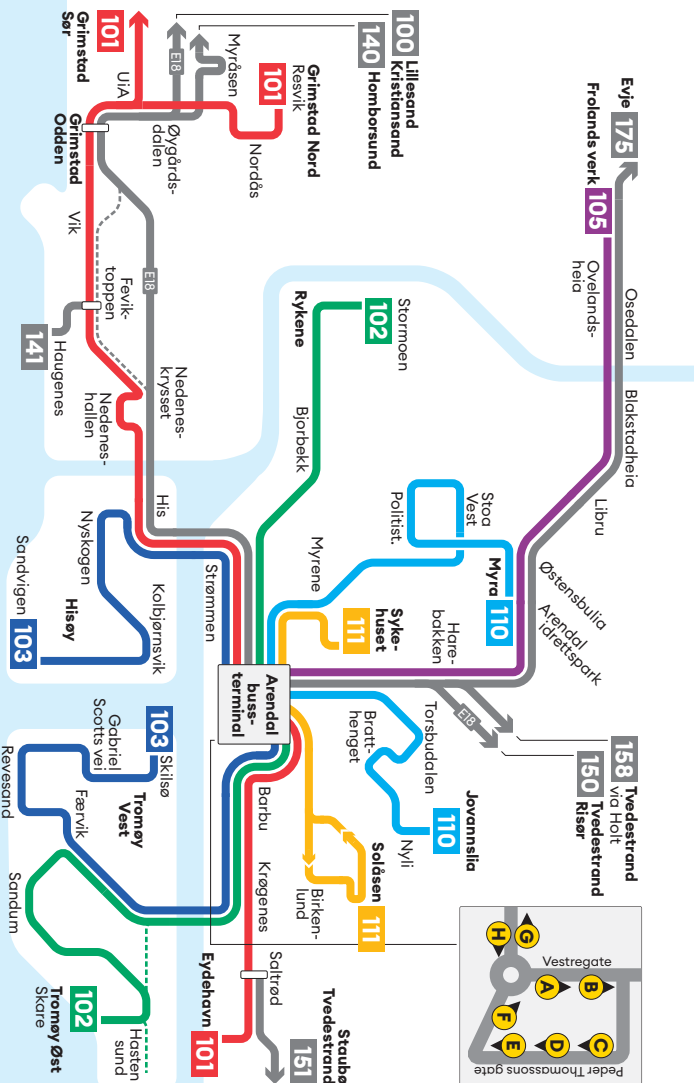

105 Arendal - Myra - Froland

Mandag-fredag	Deretter																	
Arendal bussterminal D	0655	0725	0755	0825	0855	0925	0955	1025	55	25	1755	1825	1855	1925	1955	2025	2125	2225
Harebakken senter	0659	0729	0759	0829	0859	0929	0959	1029	59	29	1759	1829	1859	1929	1959	2029	2129	2229
Arendal idrettspark	0702	0732	0802	0832	0902	0932	1002	1032	02	32	1802	1832	1902	1932	2002	2032	2132	2232
Østensbulia	0704	0734	0804	0834	0904	0934	1004	1034	04	34	1804	1834	1904	1934	2004	2034	2134	2234
Libru	0707	0737		0837		0937		1037		37		1837				2037		
Blakstadheia	0710	0740		0840		0940		1040		40		1840				2040		
Osedalen	0713	0743		0843		0943		1043		43		1843				2043		
Ovelandsheia	0714	0744		0844		0944		1044		44		1844				2044		
Frolands verk				0848				1048		48		1848				2048		

Lørdag	Deretter																Deretter																Søndag			
Arendal bussterminal D	0825	0925	1025	1055	25	55	1555	1625	1725	25	2025	2255	0025	1225	1425	1625	1825	2025																		
Harebakken senter	0829	0929	1029	1059	29	59	1559	1629	1729	29	2029	2259	0029	1229	1429	1629	1829	2029																		
Arendal idrettspark	0832	0932	1032	1102	32	02	1602	1632	1732	32	2032	2302	0032	1232	1432	1632	1832	2032																		
Østensbulia	0834	0934	1034	1104	34	04	1604	1634	1734	34	2034	2304	0034	1234	1434	1634	1834	2034																		
Libru				1037		37		1637					0037			1637																				
Blakstadheia				1040		40		1640					0040			1640																				
Osedalen				1043		43		1643					0043			1643																				
Ovelandsheia				1044		44		1644					0044			1644																				
Frolands verk				1048		48		1648					0048			1648																				

105 Froland - Myra - Arendal

Mandag-fredag	Deretter																	
Frolands verk	0620		0720	0820		20		1820								1950		
Ovelandsheia	0625	0655^s	0725	0825		25		1825								1955		
Osedalen	0626	0656^s	0726	0826		26		1826							1956			
Blakstadheia	0629	0659^s	0729	0829		29		1829							1959			
Libru	0632	0702^s	0732	0832		32		1832							2002			
Østensbulia	0636	0706	0736	0806	0836	06	36	1806	1836	1906	1936	2006	2036	2136	2236			
Arendal idrettspark	0638	0708	0738	0808	0838	08	38	1808	1838	1908	1938	2008	2038	2138	2238			
Harebakken senter	0642	0712	0742	0812	0842	12	42	1812	1842	1912	1942	2012	2042	2142	2242			
Arendal bussterminal	0650	0720	0750	0820	0850	20	50	1820	1850	1920	1950	2020	2050	2150	2250			

Lørdag	Deretter																Deretter																Søndag			
Frolands verk	0920		20					1520								2320																				
Ovelandsheia	0925		25					1525								2325																				
Osedalen	0926		26					1526								2326																				
Blakstadheia	0929		29					1529							2329																					
Libru	0932		32					1532							2332																					
Østensbulia	0836	0936	1006	36	06	1506	1536	1636	36	2036	2336	1236	1436	1636	1836	2006	2036																			
Arendal idrettspark	0838	0938	1008	38	08	1508	1538	1638	38	2038	2338	1238	1438	1638	1838	2008	2038																			
Harebakken senter	0842	0942	1012	42	12	1512	1542	1642	42	2042	2342	1242	1442	1642	1842	2012	2042																			
Arendal bussterminal	0850	0950	1020	50	20	1520	1550	1650	50	2050	2350	1250	1450	1650	1850	2020	2050																			

S = skoledager Merk: Enkelte avganger kjøres av linje 175 til/fra Evje. For avganger til/fra Sam Eyde vgs, se akt.no eller appen AKT Reise

110 Jovannslia - Arendal - Stoa - Myra