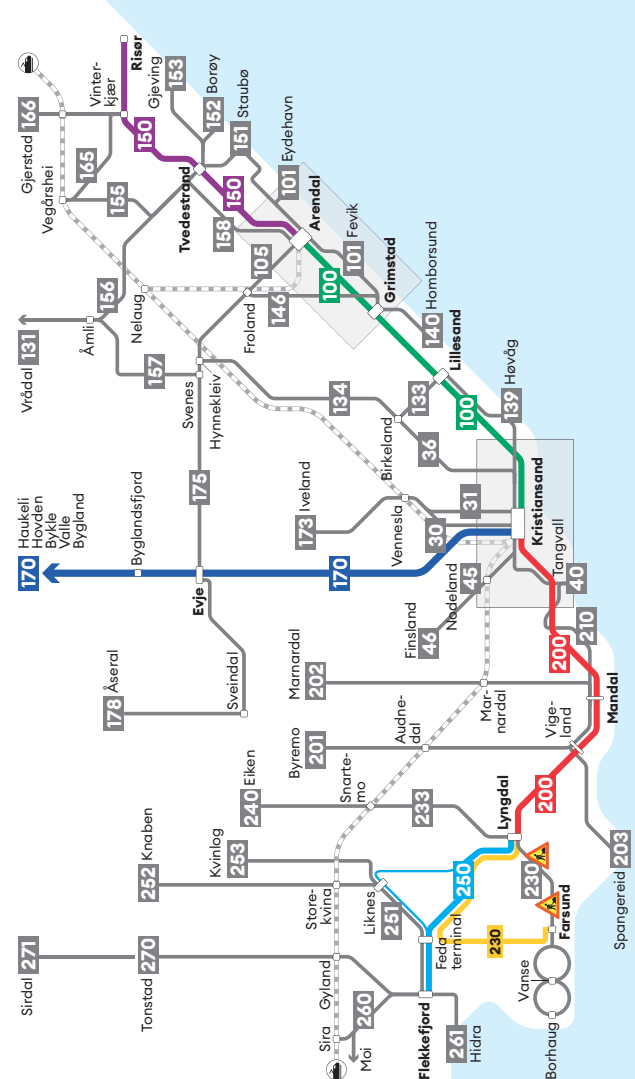

Lørdag														
Kristiansand rutebilstasjon	0830	0930	1030	1130	1230	1330	1430	1530	1630	1730	1830	2030	2230	2330
Monan E39	0841	0941	1041	1141	1241	1341	1441	1541	1641	1741	1841	2041	2241	2341
Dølebru E39	0849	0949	1049	1149	1249	1349	1449	1549	1649	1749	1849	2049	2249	2349
Mandal sentrum ank.	0905	1005	1105	1205	1305	1405	1505	1605	1705	1805	1905	2105	2305	0005
Mandal sentrum avg.	0910	1110	1310	1510	1710	1810	1910	2110	2310					
Vigeland sentrum	0925	1125	1325	1525	1725	1825	1925	2125	2325					
Rom terminal	0945	1145	1345	1545	1745	1845	1945	2145	2345					
Lyngdal rutebilstasjon	0950	1150	1350	1550	1750	1850	1950	2150	2350					

Søndag								
Kristiansand rutebilstasjon	1230	1430	1630	1830	2030	2230	2330	
Monan E39	1241	1441	1641	1841	2041	2241	2341	
Dølebru E39	1249	1449	1649	1849	2049	2249	2349	
Mandal sentrum ank.	1305	1505	1705	1905	2105	2305	0005	
Mandal sentrum avg.	1310	1510	1710	1910	2110	2310		
Vigeland sentrum	1325	1525	1725	1925	2125	2325		
Rom terminal	1345	1545	1745	1945	2145	2345		
Lyngdal rutebilstasjon	1350	1550	1750	1950	2150	2350		

P = på vei fra Kristiansand er det ingen avstigning for Monan E39

= innstilt i skolenes sommerferie

= endret avg. pga. omkjøring på linje 230