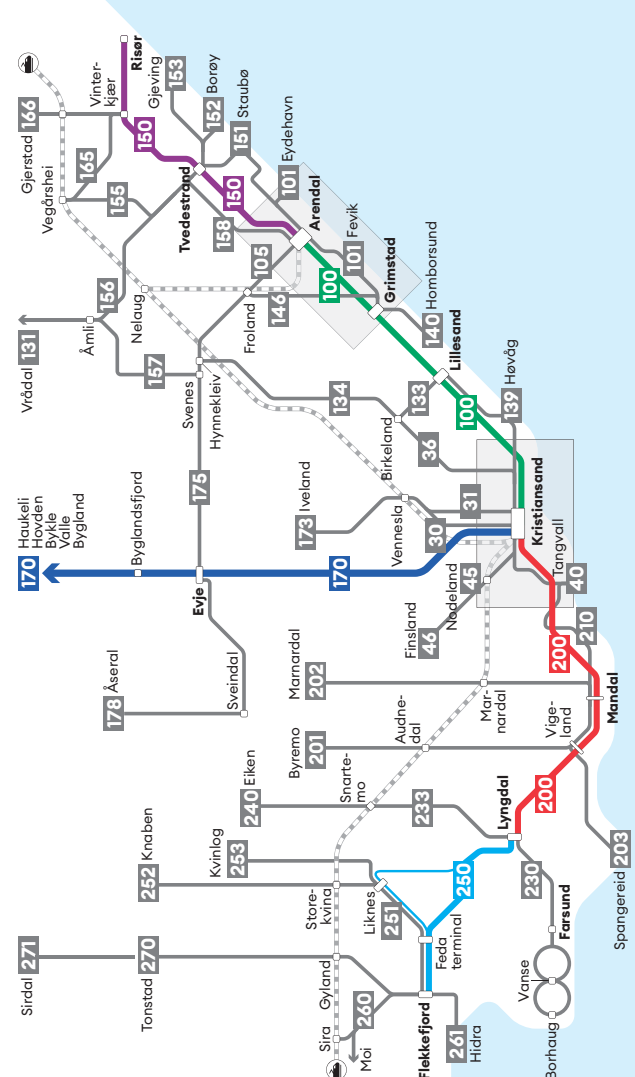

Lørdag														
Kristiansand rutebilstasjon	0830	0930	1030	1130	1230	1330	1430	1530	1630	1730	1830	2030	2230	2330
Monan E39	0841	0941	1041	1141	1241	1341	1441	1541	1641	1741	1841	2041	2241	2341
Dølebru E39	0849	0949	1049	1149	1249	1349	1449	1549	1649	1749	1849	2049	2249	2349
Mandal sentrum ank.	0905	1005	1105	1205	1305	1405	1505	1605	1705	1805	1905	2105	2305	0005
Mandal sentrum avg.	0910	1110	1310	1510	1710	1910	2110	2310						
Vigeland sentrum	0925	1125	1325	1525	1725	1925	2125	2325						
Rom terminal	0945	1145	1345	1545	1745	1945	2145	2345						
Lyngdal rutebilstasjon	0950	1150	1350	1550	1750	1950	2150	2350						

Søndag							
Kristiansand rutebilstasjon	1230	1430	1630	1830	2030	2230	2330
Monan E39	1241	1441	1641	1841	2041	2241	2341
Dølebru E39	1249	1449	1649	1849	2049	2249	2349
Mandal sentrum ank.	1305	1505	1705	1905	2105	2305	0005
Mandal sentrum avg.	1310	1510	1710	1910	2110	2310	
Vigeland sentrum	1325	1525	1725	1925	2125	2325	
Rom terminal	1345	1545	1745	1945	2145	2345	
Lyngdal rutebilstasjon	1350	1550	1750	1950	2150	2350	

P = på vei fra Kristiansand er det ingen avstigning for Monan E39

■ = innstilt f.o.m. 21.06.24 t.o.m. 14.08.24