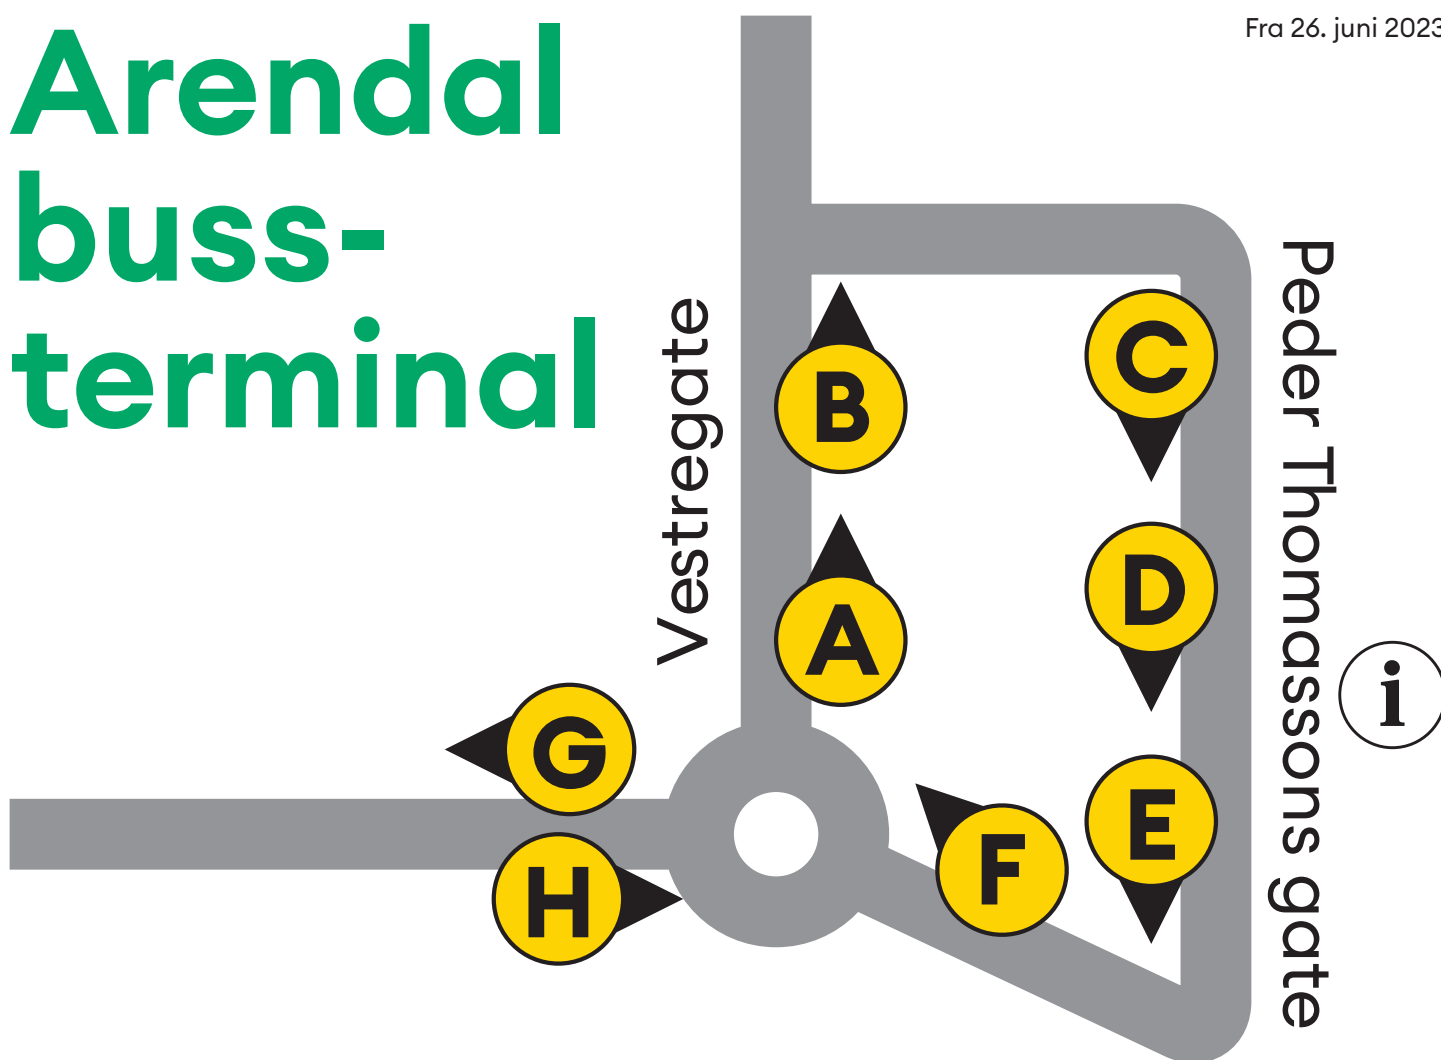

Arendal buss- terminal

Linje	Til	Plass
100	Kristiansand	G
100D	Kristiansand direkte	A
100E	Kristiansand ekspress	G
101	Grimstad Nord/Sør	G
101	Eydehavn	B
102	Rykene	G
102	Tromøy Øst	B
103	Hisøy	G
103	Tromøy Vest	B
105	Myra - Froland	D B*
110	Jovannslia	A
110	Stoa - Myra	F G*
111	Solåsen	A
111	Sykehuset	F G*

Linje	Til	Plass
120	Rise	E H*
120	Sam Eyde vgs	H
150	Tvedestrand - Risør	C B*
151	Staubø <small>benytt linje 101 til Saltrød senter</small>	B
158	Tvedestrand via Holt	C B*
175	Evje	D B*
1910	Skolebusser Sam Eyde vgs	E H*