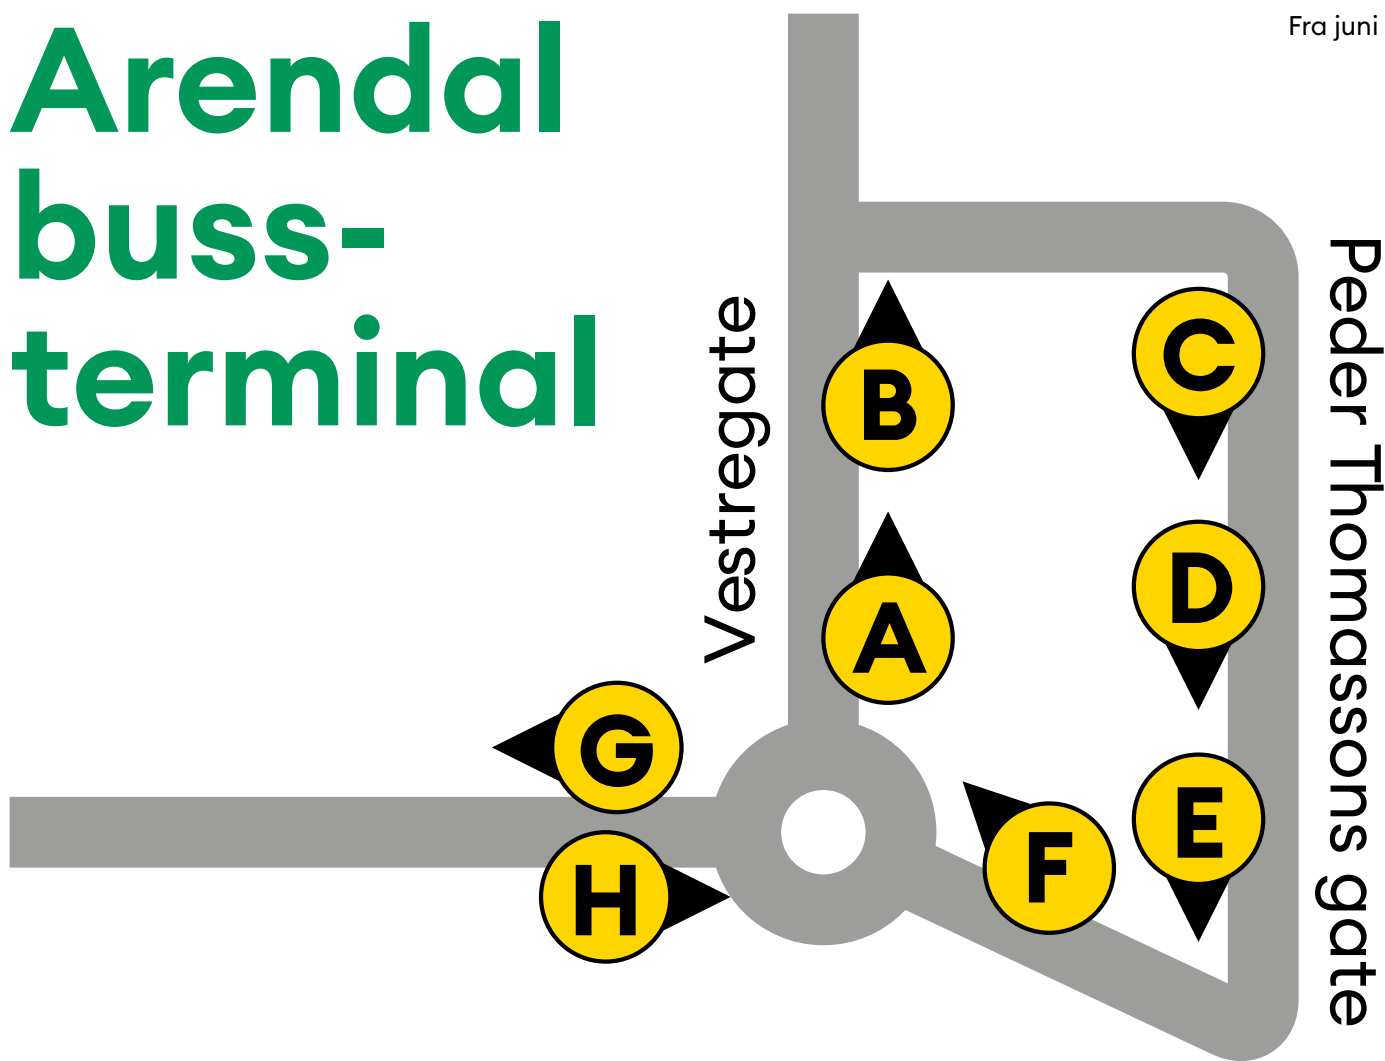

# Arendal buss- terminal

Linje	Til	Plass
100	Grimstad - Kristiansand	G
100D	Kristiansand direkte	H
100E	Kristiansand ekspress	G
101	Fevik - Grimstad Nord/Sør	G
101	Eydehavn	B
102	Rykene	G
102	Tromøy Øst	B
103	Hisøy	G
103	Tromøy Vest	B
110	Torsbudalen - Jovannslia	A
111	Solåsen - Grasåsen	A
112	Stoa - Myra	F G*
113	Myra - Stoa - Politistasjonen	F A*
114	Sykehuset	A

Linje	Til	Plass
120	Rise	E H*
125	Froland	D B*
126	Heldal	D B*
150	Tvedestrand (korr. Risør)	C B*
151	Staubø <small>benytt linje 101 til Saltrød senter</small>	B
158	Tvedestrand via gamle E18	C B*
175	Evje	D B*
1910	Skolebusser Sam Eyde vgs	E H*

\* erstatningsholdeplass når Peder Thomassons gate er stengt (ved festivaler/arrangementer)