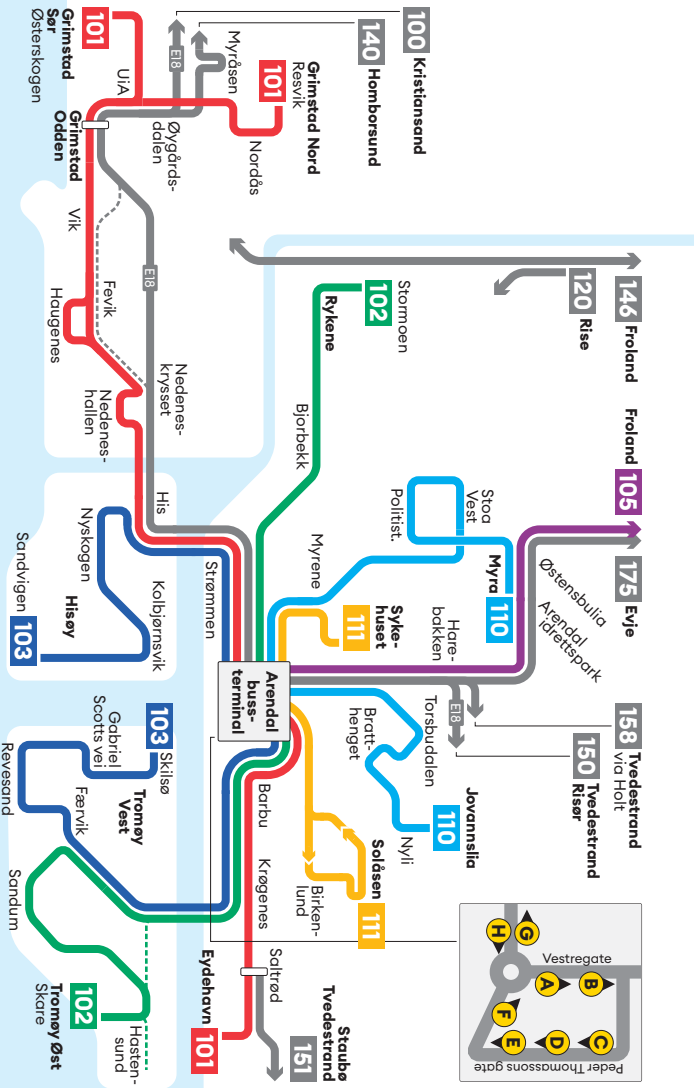

105 Arendal - Myra - Froland

Mandag-fredag	Deretter																	
Arendal bussterm. pl. D	0655	0725	0755	0825	0855	0925	0955	1025	55	25	1755	1825	1855	1925	1955	2025	2125	2225
Harebakken senter	0659	0729	0759	0829	0859	0929	0959	1029	59	29	1759	1829	1859	1929	1959	2029	2129	2229
Arendal idrettspark	0702	0732	0802	0832	0902	0932	1002	1032	02	32	1802	1832	1902	1932	2002	2032	2132	2232
Østensbulia	0704	0734	0804	0834	0904	0934	1004	1034	04	34	1804	1834	1904	1934	2004	2034	2134	2234
Libru	0707	0737		0837		0937		1037		37		1837				2037		
Blakstadheia	0710	0740		0840		0940		1040		40		1840				2040		
Osedalen	0713	0743		0843		0943		1043		43		1843				2043		
Ovelandsheia	0714	0744		0844		0944		1044		44		1844				2044		
Frolands verk				0848				1048		48		1848				2048		

Lørdag	Deretter																Søndag			
Arendal bussterm. pl. D	0825	0925	1025	1055	25	55	1555	1625	1725	25	2025	2255	0025	1225	1425	1625	1825	2025		
Harebakken senter	0829	0929	1029	1059	29	59	1559	1629	1729	29	2029	2259	0029	1229	1429	1629	1829	2029		
Arendal idrettspark	0832	0932	1032	1102	32	02	1602	1632	1732	32	2032	2302	0032	1232	1432	1632	1832	2032		
Østensbulia	0834	0934	1034	1104	34	04	1604	1634	1734	34	2034	2304	0034	1234	1434	1634	1834	2034		
Libru				1037		37		1637				2307	0037			1637				
Blakstadheia				1040		40		1640				2310	0040			1640				
Osedalen				1043		43		1643				2313	0043			1643				
Ovelandsheia				1044		44		1644				2314	0044			1644				
Frolands verk				1048		48		1648				2318				1648				

105 Froland - Myra - Arendal

Mandag-fredag	Deretter																	
Frolands verk	0620		0720	0820		20		1820		1950								
Ovelandsheia	0625	0655^s	0725	0825		25		1825		1955								
Osedalen	0626	0656^s	0726	0826		26		1826		1956								
Blakstadheia	0629	0659^s	0729	0829		29		1829		1959								
Libru	0632	0702^s	0732	0832		32		1832		2002								
Østensbulia	0636	0706	0736	0806	0836	06	36	1806	1836	1906	1936	2006	2036	2136	2236			
Arendal idrettspark	0638	0708	0738	0808	0838	08	38	1808	1838	1908	1938	2008	2038	2138	2238			
Harebakken senter	0642	0712	0742	0812	0842	12	42	1812	1842	1912	1942	2012	2042	2142	2242			
Arendal bussterminal	0650	0720	0750	0820	0850	20	50	1820	1850	1920	1950	2020	2050	2150	2250			

Lørdag	Deretter																Søndag			
Frolands verk	0920		20		1520		2320									1950				
Ovelandsheia	0925		25		1525		2325									1955				
Osedalen	0926		26		1526		2326									1956				
Blakstadheia	0929		29		1529		2329									1959				
Libru	0932		32		1532		2332									2002				
Østensbulia	0836	0936	1006	36	06	1506	1536	1636	36	2036	2336	1236	1436	1636	1836	2006	2036			
Arendal idrettspark	0838	0938	1008	38	08	1508	1538	1638	38	2038	2338	1238	1438	1638	1838	2008	2038			
Harebakken senter	0842	0942	1012	42	12	1512	1542	1642	42	2042	2342	1242	1442	1642	1842	2012	2042			
Arendal bussterminal	0850	0950	1020	50	20	1520	1550	1650	50	2050	2350	1250	1450	1650	1850	2020	2050			

S = skoledager Merk: Enkelte avganger kjøres av linje 175 til/fra Evje. For avganger til/fra Sam Eyde vgs, se akt.no eller appen AKT Reise

110 Jovannslia - Arendal - Stoa - Myra