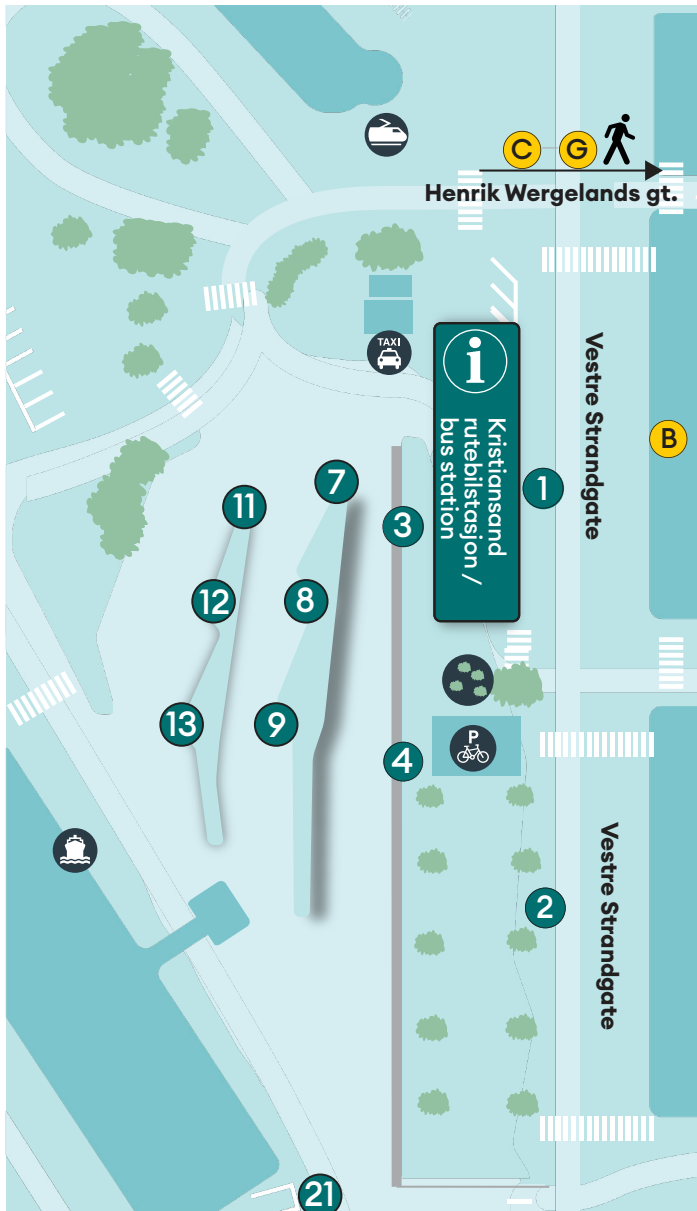

# KRISTIANSAND RUTEBILSTASJON

## Holdeplasser

Agder kollektivtrafikk

pr. april 2026

## PLATTFORM/PLATFORMS

- 1 UBETJENT ✗
- 2 UBETJENT ✗
- 3 LINJE 200 Kristiansand-Mandal-Lyngdal
- 3 LINJE 10 Sykehuset
- 4 LINJE 35 Kristiansand-Kjevik-Tveit
- 4 LINJE 36 Kristiansand-Tveit-Birkeland
- 4 LINJE 139 Kristiansand-Høvåg-Lillesand
- 7 LINJE 100 / 100D / 100E Kristiansand-Lillesand-Grimstad-Arendal
- 9 KONKURRENTEN Kristiansand-Oslo/ Kristiansand-Stavanger
- 9 FLIXBUS Kristiansand-Oslo/Kristiansand-Stavanger
- 11 LINJE 170 Kristiansand-Evje-Hovden-Haukeli
- 12 VY EXPRESS Kristiansand-Oslo/Kristiansand-Stavanger-Bergen
- 21 LINJE 40/40E Kristiansand-Tangvall - Årosskogen
- 21 LINJE 45 Kristiansand-Songdalen
- 21 LINJE 46 Kristiansand-Finsland

Bus stops at Kristiansand bus station

Husk at du også får reiseinformasjon fra AKT i Google Maps.

Remember that you also get travel information from AKT in Google Maps.