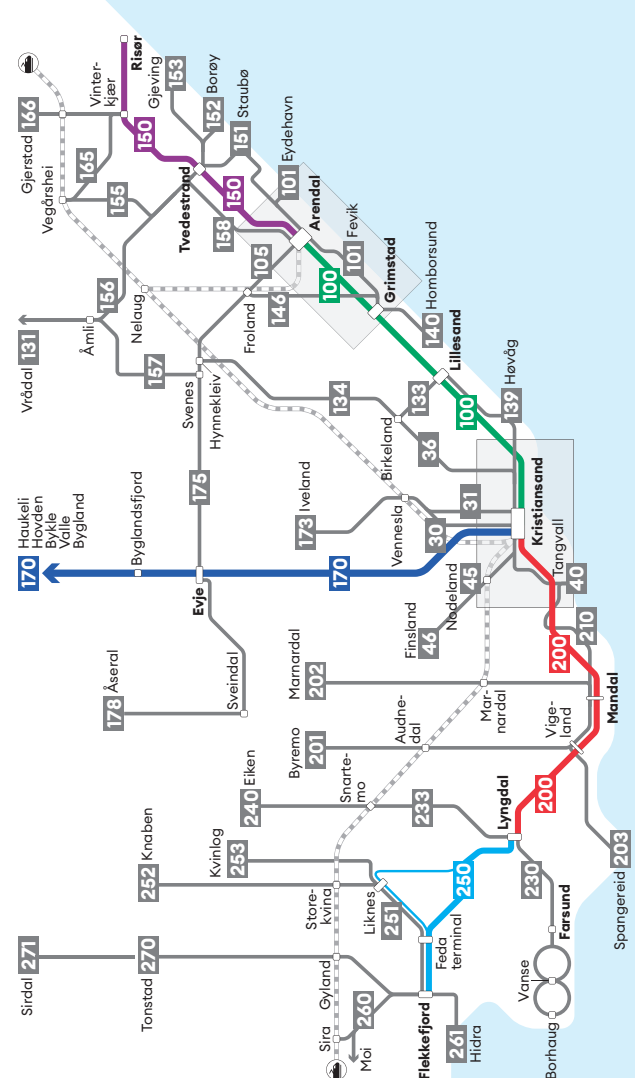

Lørdag																	
Kristiansand rutebilstasjon	0830	0930	1030	1130	1230	1330	1430	1530	1630	1730	1830	2015	2215	2330			
Monan E39	0841	0941	1041	1141	1241	1341	1441	1541	1641	1741	1841	2026	2226	2341			
Dølebru E39	0849	0949	1049	1149	1249	1349	1449	1549	1649	1749	1849	2034	2234	2349			
Mandal sentrum ank.	0905	1005	1105	1205	1305	1405	1505	1605	1705	1805	1905	2050	2250	0005			
Mandal sentrum avg.	0910	1110	1310	1510	1710	1910	2055										
Vigeland sentrum	0925	1125	1325	1525	1725	1925	2110										
Rom terminal	0945	1145	1345	1545	1745	1945	2130										
Lyngdal rutebilstasjon	0950	1150	1350	1550	1750	1950	2135										

Søndag									
Kristiansand rutebilstasjon	1230	1430	1630	1830	2015	2215	2330		
Monan E39	1241	1441	1641	1841	2026	2226	2341		
Dølebru E39	1249	1449	1649	1849	2034	2234	2349		
Mandal sentrum ank.	1305	1505	1705	1905	2050	2250	0005		
Mandal sentrum avg.	1310	1510	1710	1910	2055				
Vigeland sentrum	1325	1525	1725	1925	2110				
Rom terminal	1345	1545	1745	1945	2130				
Lyngdal rutebilstasjon	1350	1550	1750	1950	2135				

P = på vei fra Kristiansand er det ingen avstigning for Monan E39

= innstilt f.o.m. 26.06.23 t.o.m. 16.08.23